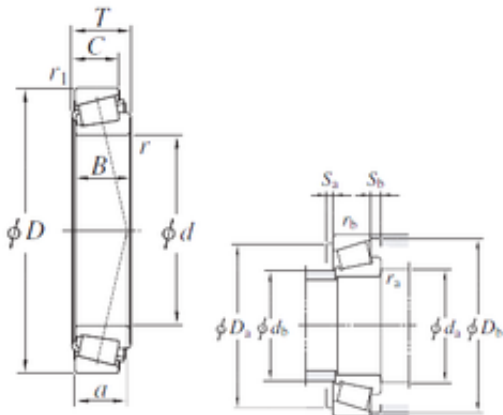

### High Quality KOYO HH221449/HH221410 Tapered Roller Bearing HH221449/10

Bearing No. HH221449/HH221410

HH221449/HH221410 Bearing 2D drawings and 3D CAD models

Size	101.6x190.5x57.15 mm
Bore Diameter	101,6 mm
Outer Diameter	190,5 mm
Width	57,15 mm
d	101,6 mm
D	190,5 mm
T	57,15 mm
B	57,531 mm
C	46,038 mm
a	42,5 mm
r min.	7,9 mm
r1 min.	3,2 mm
r2 min.	3,2 mm
da min.	123 mm
Da min	168 mm
Da max.	179 mm
Da	171 mm
db max.	119 mm
db min	115 mm
ra max.	7,9 mm
rb max.	3,2 mm
Db	178 mm
Weight	6,93 Kg
Basic dynamic load rating (C)	440 kN
Basic static load rating (C0)	602 kN